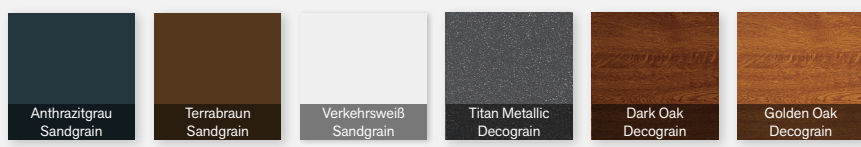

Feinstrukturierte Oberfläche

€ 998,-

Sandgrain

Glatte, folierte Oberfläche

€ 1.098,-

Decograin